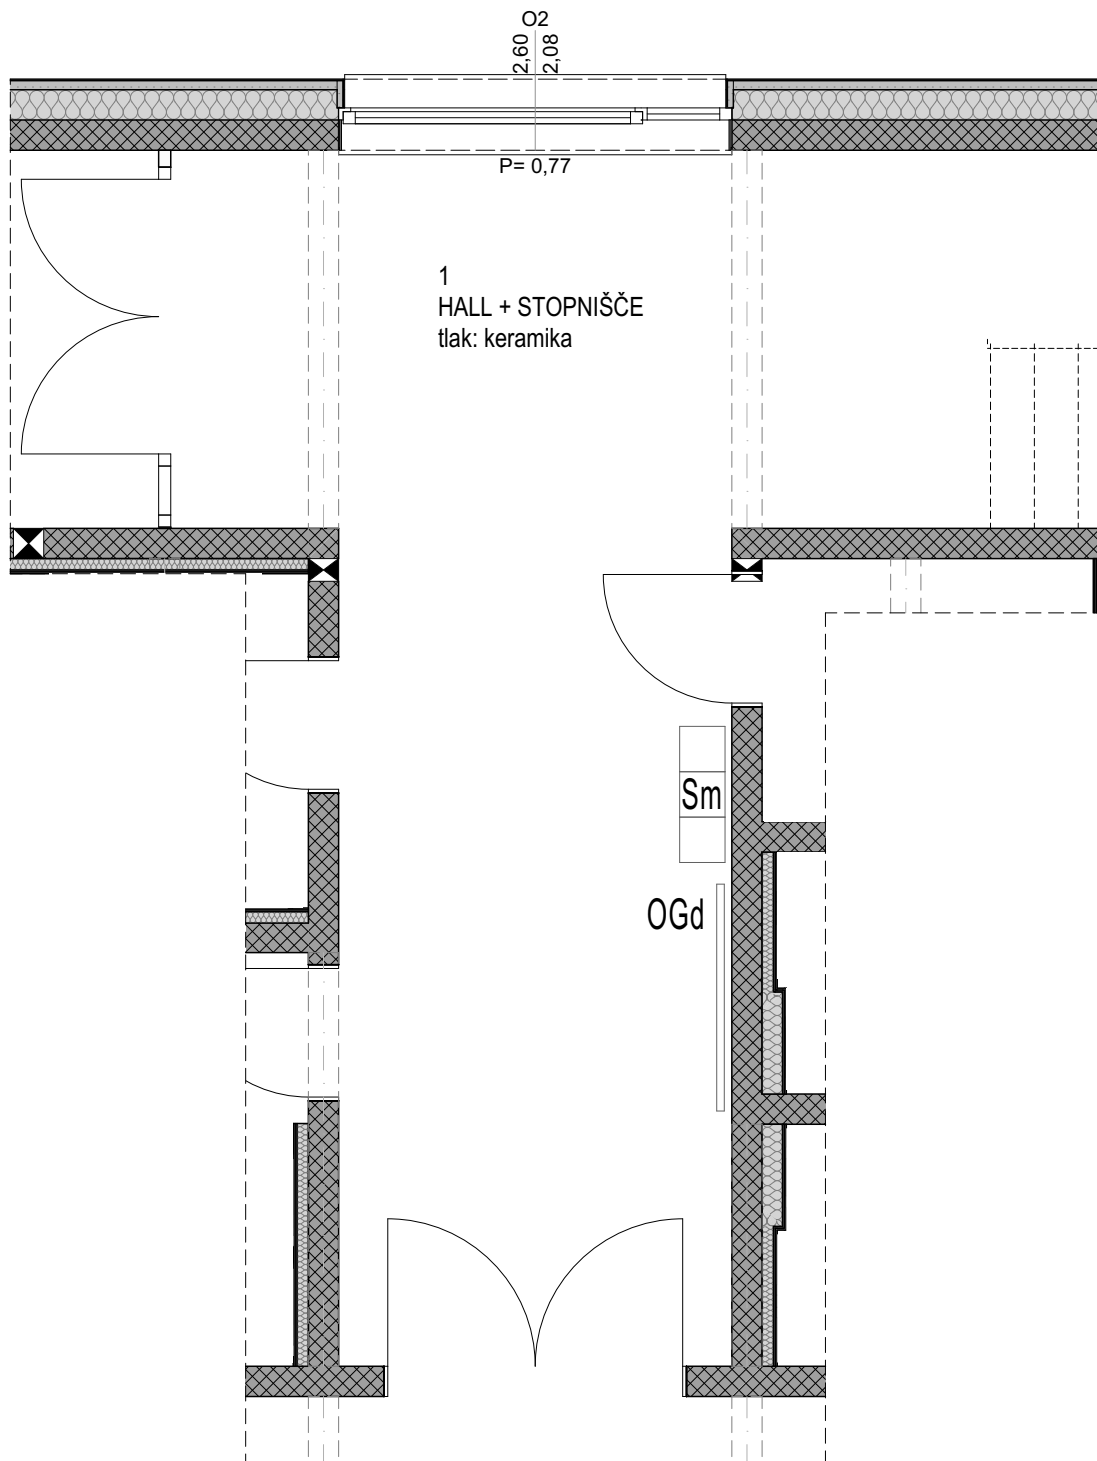

Datoteka: \\10.32.64.2\Projekti\18009 Športna dvorana DOBREPOLJE\ PZI Notranja oprema\ PZI Notranja oprema 11.p.ljn; Datum: 13/02/2020 09:06; shranili: Špela

Sm: SMETI - Ločevanje
Ogd: OGLASNA DESKA

**Lab
Architects.**

VRSTA NAČRTA
NOTRANJA OPREMA

ŠTEVILKA PROJEKTA
18009

ŠTEVILKA NAČRTA
18009-NO

FAZA
PZI

MERILO
1:50

DATUM
NOVEMBER 2019

HALL + STOPNIŠČE

Op.2.8